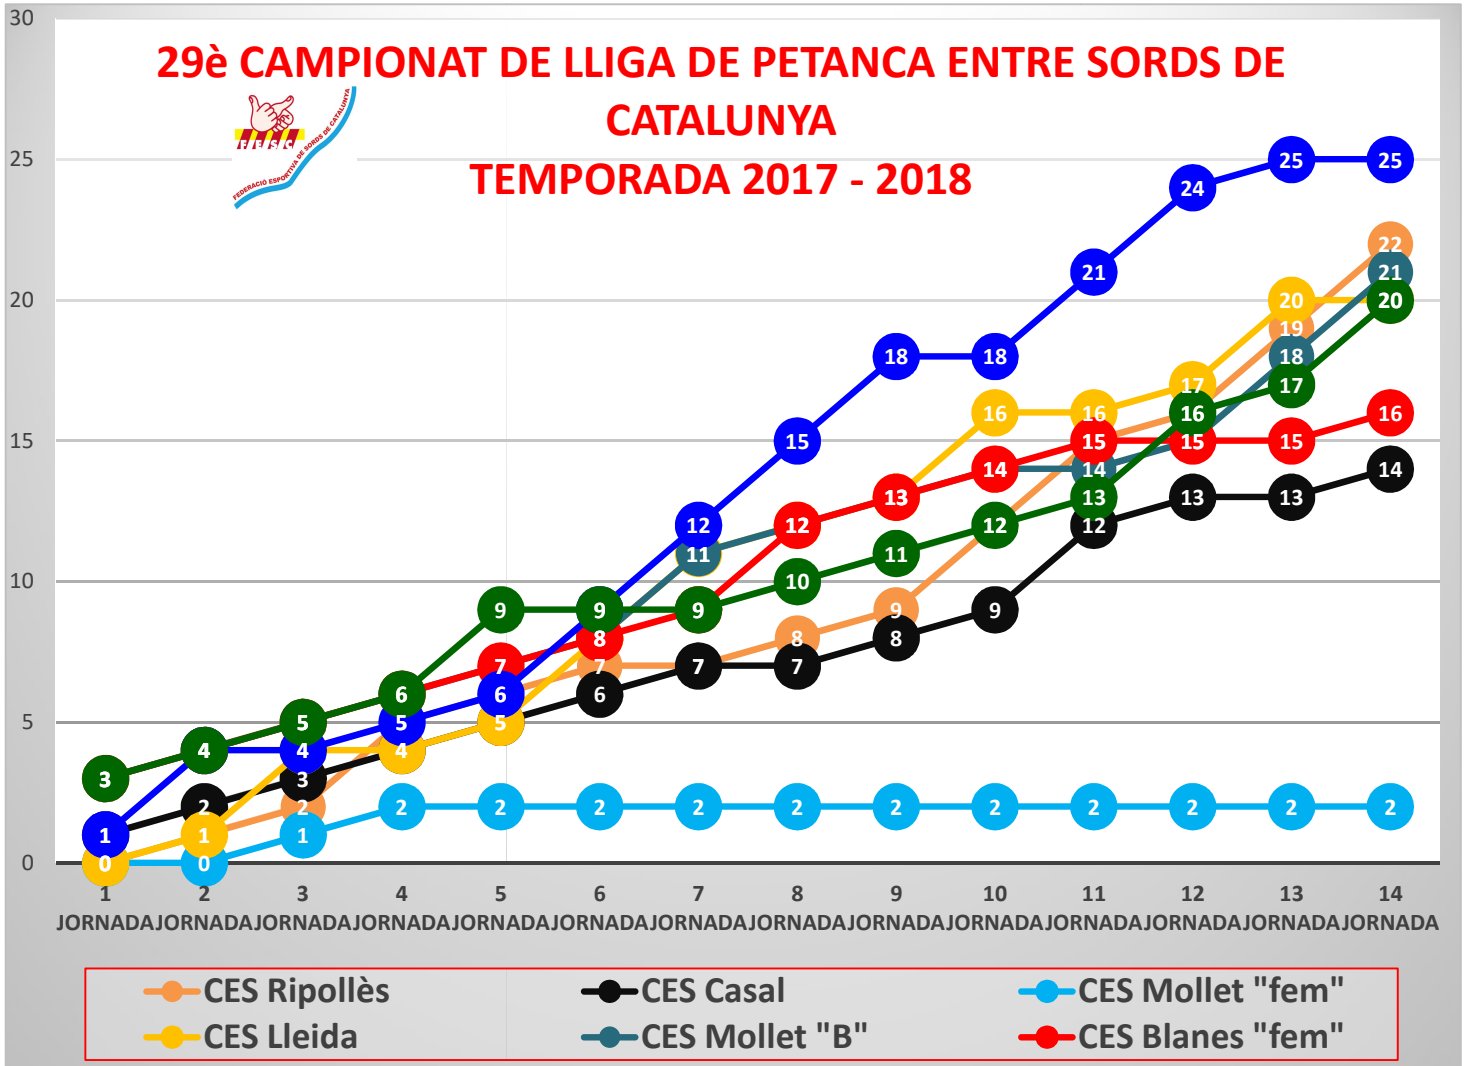

CAMPIÓ
C.E.S. Mollet "A"

SOTS CAMPIÓ
C.E.S. Ripollès

3er LLOC
C.E.S. Mollet "B"

29è CAMPIONAT DE Lliga DE PETANCA ENTRE SORDS DE CATALUNYA

TEMPORADA 2017 - 2018

Sr. Fidel Tubau Sociés

Delegat de Petanca de la Federació Esportiva de Sords de Catalunya