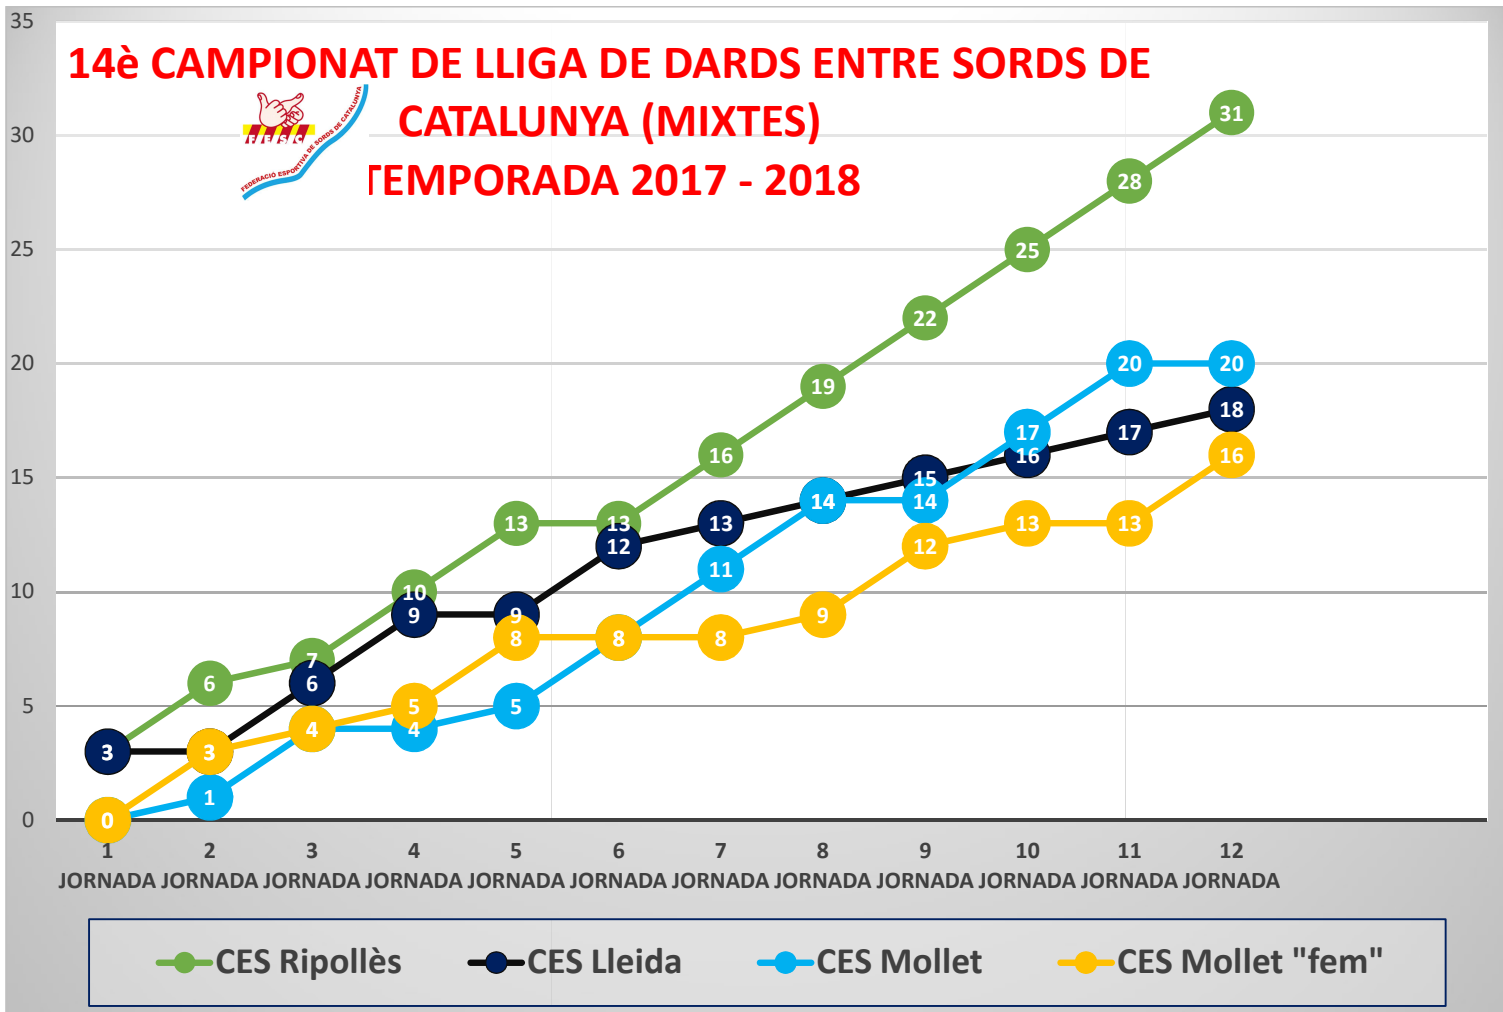

14è CAMPIONAT DE Lliga DE DARDS ENTRE SORDS DE CATALUNYA (MIXTES) TEMPORADA 2017 - 2018

Sr. Francisco Criado Aranda
Delegat de Dards de la
Federació Esportiva de Sords de Catalunya